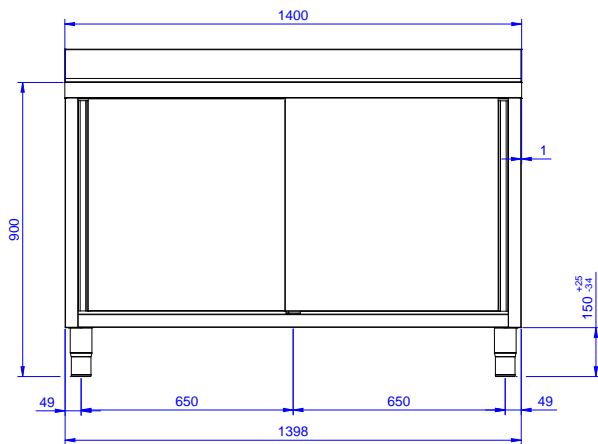

Descrizione

Articolo N°

Lavatoio in acciaio inox AISI 304 con piano di lavoro da 50 mm e spessore 10/10. Insonorizzato con piega salvamani sui bordi e dotato di involucro perimetrale ed angoli saldati. Porte scorrevoli fonoassorbenti. Piedini regolabili in altezza.

Alzatina paraspruzzi posteriore con raggiatura 10 mm, altezza 100 mm e spessore 13 mm. Due vasche da 600x500xh300 mm dotate di tubo troppopieno e piletta di scarico da 2".

Costruzione

- Struttura completamente in acciaio inox con telaio saldato per conferire massima stabilità al tavolo.
- Miglior accesso al vano grazie alla presenza, per tutte le lunghezze, di solo due porte.
- Vasca lavatoio in acciaio inox AISI 304 dotata di tubo troppopieno e piletta di scarico.
- Piano di lavoro in acciaio 10/10 in AISI 304 di spessore 50 mm con piega salvamani sui bordi con pannello fonoassorbente da 18 mm di spessore.
- Pannelli laterali e suola rinforzata in acciaio inox AISI 304.
- Progettato per essere installato contro un muro. Alzatina posteriore paraspruzzi con raggiatura 8 mm, altezza 100 mm e spessore 13 mm
- Piedini in acciaio inox AISI 304 di 200 mm di altezza e 54 mm di diametro, regolabili: -50/+30 mm.
- Porte fonoassorbenti e scorrevoli su guide poste all'interno della cornice del mobile.
- Costruzione in acciaio inox.

Approvazione: _____

Preparazione Statica Standard Lavatoio armadiato, 2 vasche e 2 porte scorrevoli, da 1400 mm

Fronte

Lato

D = Scarico acqua

Alto

Informazioni chiave

Larghezza armadio:	
133251 (MLA1426PN)	1310 mm
Profondità armadio:	645 mm
Altezza armadietto:	330 mm
Dimensioni esterne, larghezza:	1400 mm
Dimensioni esterne, profondità:	700 mm
Dimensioni esterne, altezza:	1000 mm
Dimensione alzatina, altezza:	100 mm
Dimensione alzatina, profondità:	13 mm
Dimensione alzatina, raggio:	R=8
Numero di vasche:	2
Dimensione vasca:	600x500xH300
Numero e tipologia di porte:	2 Scorrevole
Spessore piano di lavoro:	50 mm
Peso netto:	60 kg