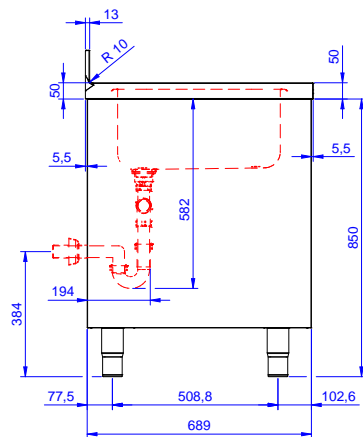

Alzatina paraspruzzi posteriore con raggiatura 10 mm, altezza 100 mm e spessore 13 mm. Due vasche da 600x500xh300 mm dotate di tubo troppopieno e piletta di scarico da 2".

Costruzione

- Struttura completamente in acciaio inox con telaio saldato per conferire massima stabilità al tavolo.
- Miglior accesso al vano grazie alla presenza, per tutte le lunghezze, di solo due porte.
- Vasca lavatoio in acciaio inox AISI 304 dotata di tubo troppopieno e piletta di scarico.
- Piano di lavoro in acciaio 10/10 in AISI 304 di spessore 50 mm con piega salvamani sui bordi con pannello fonoassorbente da 18 mm di spessore.
- Pannelli laterali e suola rinforzata in acciaio inox AISI 304.
- Progettato per essere installato contro un muro. Alzatina posteriore paraspruzzi con raggiatura 8 mm, altezza 100 mm e spessore 13 mm
- Piedini in acciaio inox AISI 304 di 200 mm di altezza e 54 mm di diametro, regolabili: -50/+30 mm.
- Porte fonoassorbenti e scorrevoli su guide poste all'interno della cornice del mobile.
- Costruzione in acciaio inox.

Approvazione: _____

Preparazione Statica Standard Lavatoio armadiato, 2 vasche e 2 porte scorrevoli, da 1400 mm

Fronte

Lato

D = Scarico acqua

Alto

Informazioni chiave

Larghezza armadio:	
133251 (MLA1426PN)	1310 mm
Profondità armadio:	645 mm
Altezza armadietto:	330 mm
Dimensioni esterne, larghezza:	1400 mm
Dimensioni esterne, profondità:	700 mm
Dimensioni esterne, altezza:	1000 mm
Dimensione alzatina, altezza:	100 mm
Dimensione alzatina, profondità:	13 mm
Dimensione alzatina, raggio:	R=8
Numero di vasche:	2
Dimensione vasca:	600x500xH300
Numero e tipologia di porte:	2 Scorrevole
Spessore piano di lavoro:	50 mm
Peso netto:	60 kg