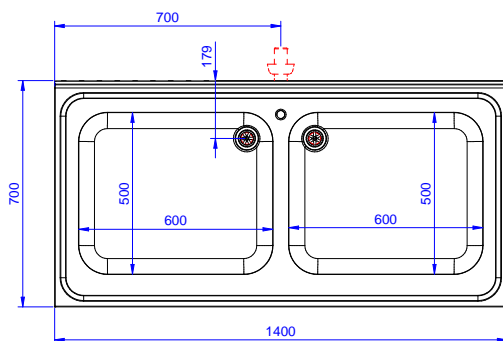

Alzatina paraspruzzi posteriore con raggiatura 10 mm, altezza 100 mm e spessore 13 mm. Due vasche da 600x500xh300 mm dotate di tubo troppopieno e piletta di scarico da 2".

Costruzione

- Struttura completamente in acciaio inox con telaio saldato per conferire massima stabilità al tavolo.
- Miglior accesso al vano grazie alla presenza, per tutte le lunghezze, di solo due porte.
- Vasca lavatoio in acciaio inox AISI 304 dotata di tubo troppopieno e piletta di scarico.
- Piano di lavoro in acciaio 10/10 in AISI 304 di spessore 50 mm con piega salvamani sui bordi con pannello fonoassorbente da 18 mm di spessore.
- Pannelli laterali e suola rinforzata in acciaio inox AISI 304.
- Progettato per essere installato contro un muro. Alzatina posteriore paraspruzzi con raggiatura 8 mm, altezza 100 mm e spessore 13 mm
- Piedini in acciaio inox AISI 304 di 200 mm di altezza e 54 mm di diametro, regolabili: -50/+30 mm.
- Porte fonoassorbenti e scorrevoli su guide poste all'interno della cornice del mobile.
- Costruzione in acciaio inox.

Approvazione: _____

Preparazione Statica Standard Lavatoio armadiato, 2 vasche e 2 porte scorrevoli, da 1400 mm

Fronte

Lato

D = Scarico acqua

Alto

Informazioni chiave

Larghezza armadio:	
133251 (MLA1426PN)	1310 mm
Profondità armadio:	645 mm
Altezza armadietto:	330 mm
Dimensioni esterne, larghezza:	1400 mm
Dimensioni esterne, profondità:	700 mm
Dimensioni esterne, altezza:	1000 mm
Dimensione alzatina, altezza:	100 mm
Dimensione alzatina, profondità:	13 mm
Dimensione alzatina, raggio:	R=8
Numero di vasche:	2
Dimensione vasca:	600x500xH300
Numero e tipologia di porte:	2 Scorrevole
Spessore piano di lavoro:	50 mm
Peso netto:	60 kg

**Preparazione Statica Standard
Lavatoio armadiato, 2 vasche e 2 porte scorrevoli, da 1400 mm**

L'azienda si riserva il diritto di apportare modifiche ai prodotti senza preavviso